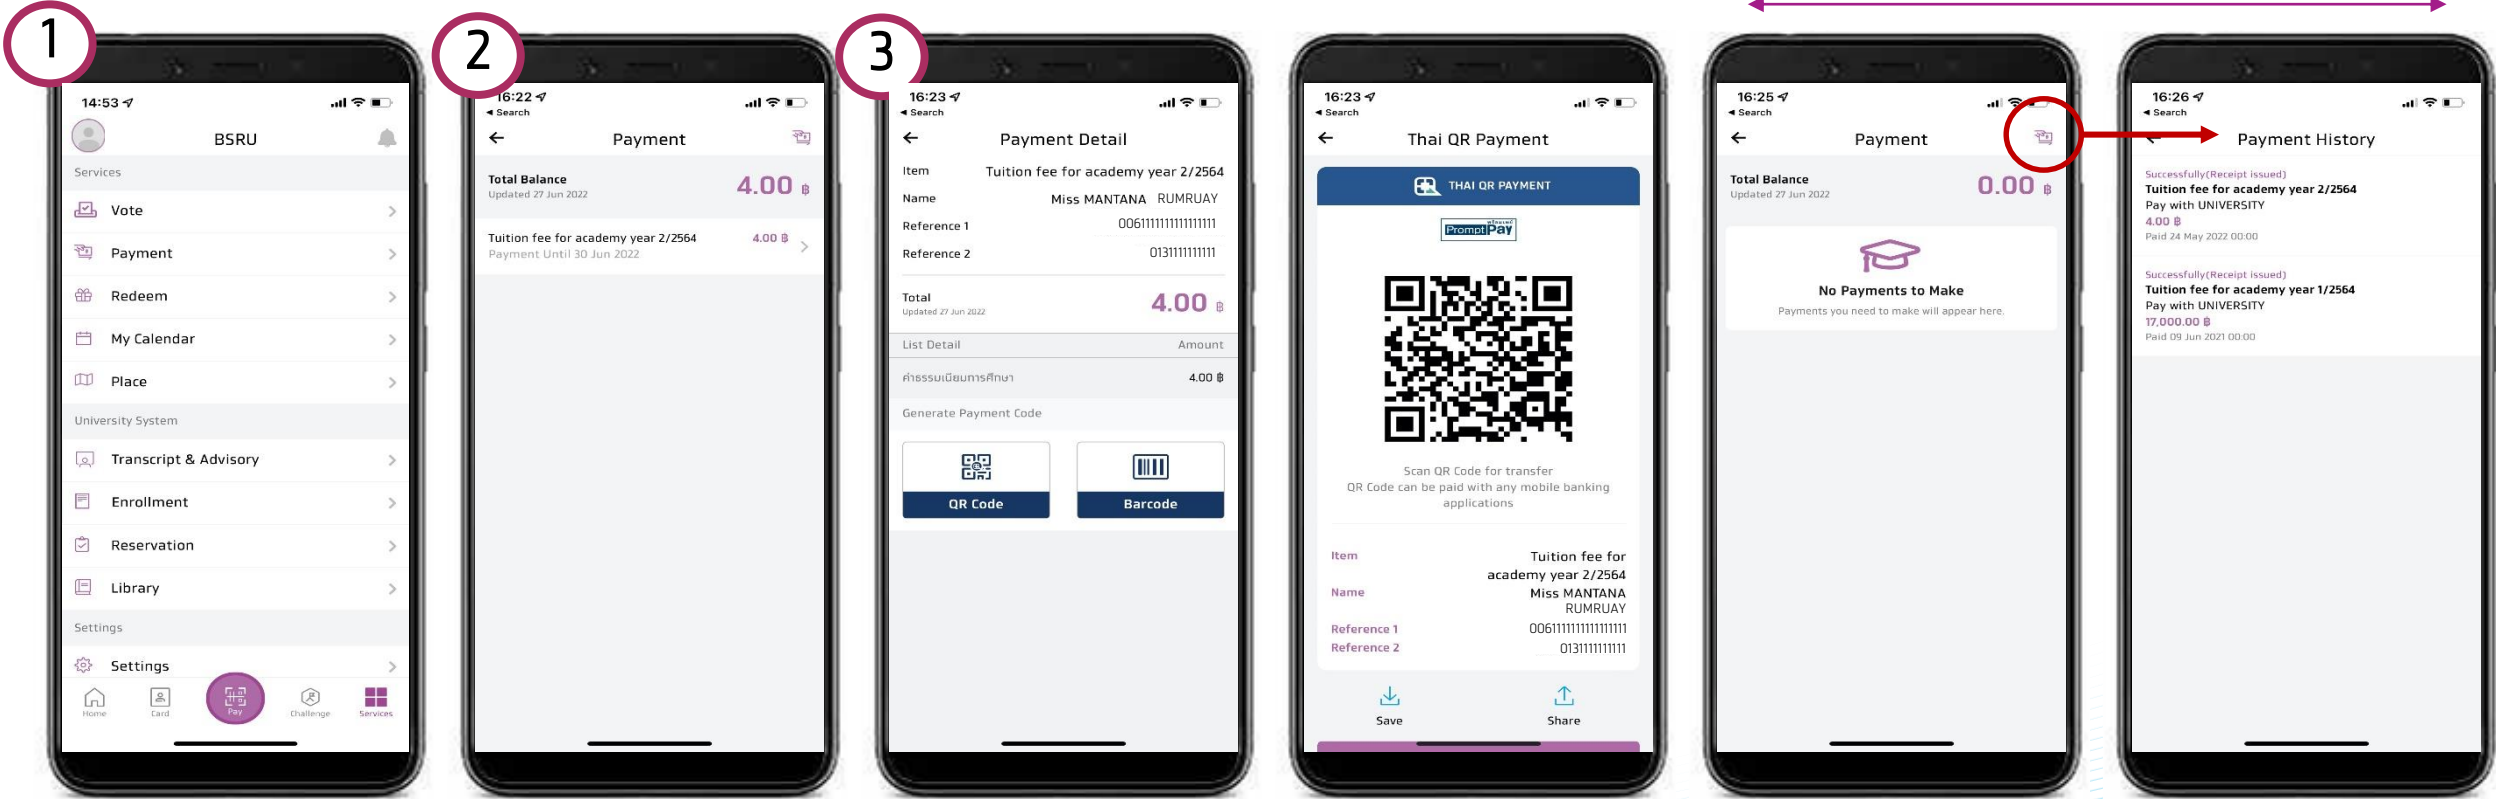

# Download Application

ค้นหา BSRU UApp

กดปุ่ม  
Connect with BSRU

USER : รหัสนักศึกษา(10 หลัก)  
PASSWORD : เลขประจำตัวประชาชน 13 หลัก

# ชำระค่าลงทะเบียนเรียนผ่าน BSRU App

เลือก  
ชำระเงิน , Payment

เลือก  
รายการที่ต้องการชำระ

เลือกชำระด้วย  
QR Code หรือ Barcode

เลือก QR Code  
แสดงรายละเอียด  
สามารถ  
Save หรือ Share

เมื่อทำการชำระเรียบร้อยแล้ว  
และมหาลัยออกใบเสร็จ  
รายการที่ต้องชำระจะ  
หายไป