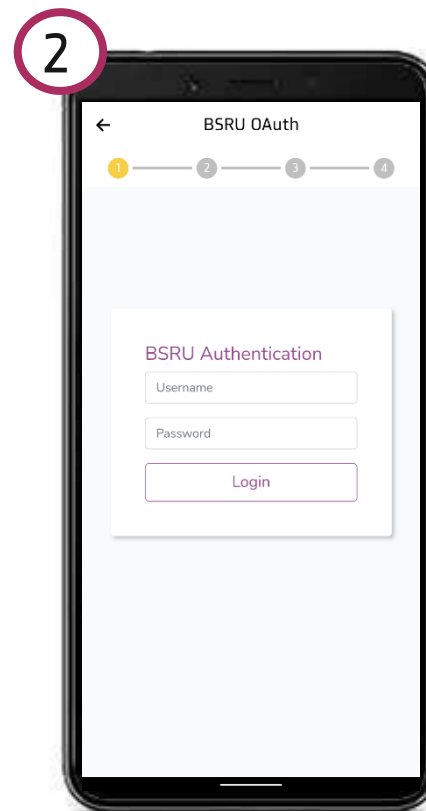

# Download Application

ค้นหา BSRU UApp

กดปุ่ม  
Connect with BSRU

USER : รหัสนักศึกษา(10 หลัก)  
PASSWORD : เลขประจำตัวประชาชน 13 หลัก

# ชำระค่าลงทะเบียนเรียนผ่าน BSRU App

เลือก  
ชำระเงิน , Payment

เลือก  
รายการที่ต้องการชำระ

เลือกชำระด้วย  
QR Code หรือ Barcode

เลือก QR Code  
แสดงรายละเอียด  
สามารถ  
Save หรือ Share

เมื่อทำการชำระเรียบร้อยแล้ว  
และมหาลัยออกใบเสร็จ  
รายการที่ต้องชำระจะ  
หายไป